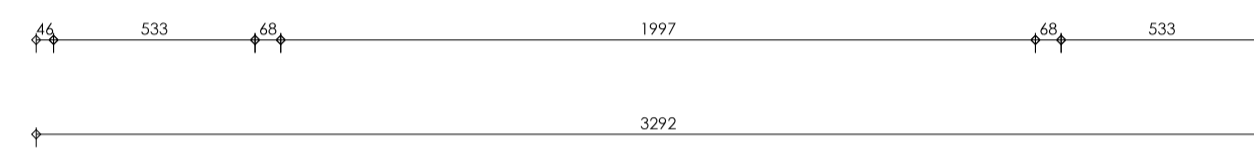

Merk ALL01

Merk ALL02

Merk ALL11

project kleedaccommodatie SV Terheijden
 opdrachtgever bestuur SV Terheijden
 fase uitvoering
 status definitief
 school 1:20
 formaat A1
 datum 25 maart 2021
 gewijzigd 19 april 2021, hoogte kozijn merk ALU 11