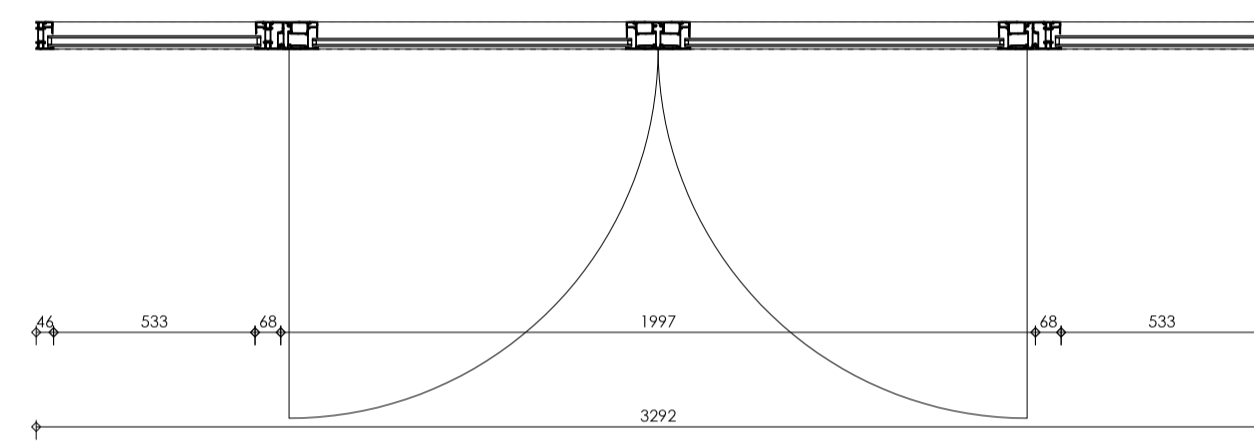

Merk ALL01

Merk ALL02

Merk ALL11

project kleedaccommodatie SV Terheijden
 opdrachtgever bestuur SV Terheijden
 fase uitvoering
 status definitief
 school 1:20
 formaat A1
 datum 25 maart 2021
 gewijzigd 19 april 2021, hoogte kozijn merk ALU 11