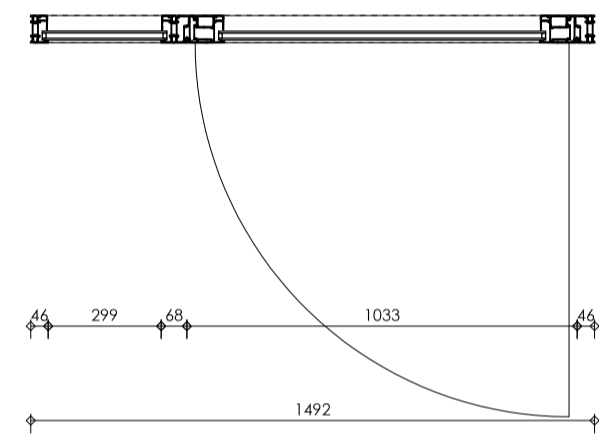

Merk ALL01

Merk ALL02

Merk ALL11

project kleedaccommodatie SV Terheijden
 opdrachtgever bestuur SV Terheijden
 fase uitvoering
 status definitief
 school 1:20
 formaat A1
 datum 25 maart 2021
 gewijzigd 19 april 2021, hoogte kozijn merk ALU 11